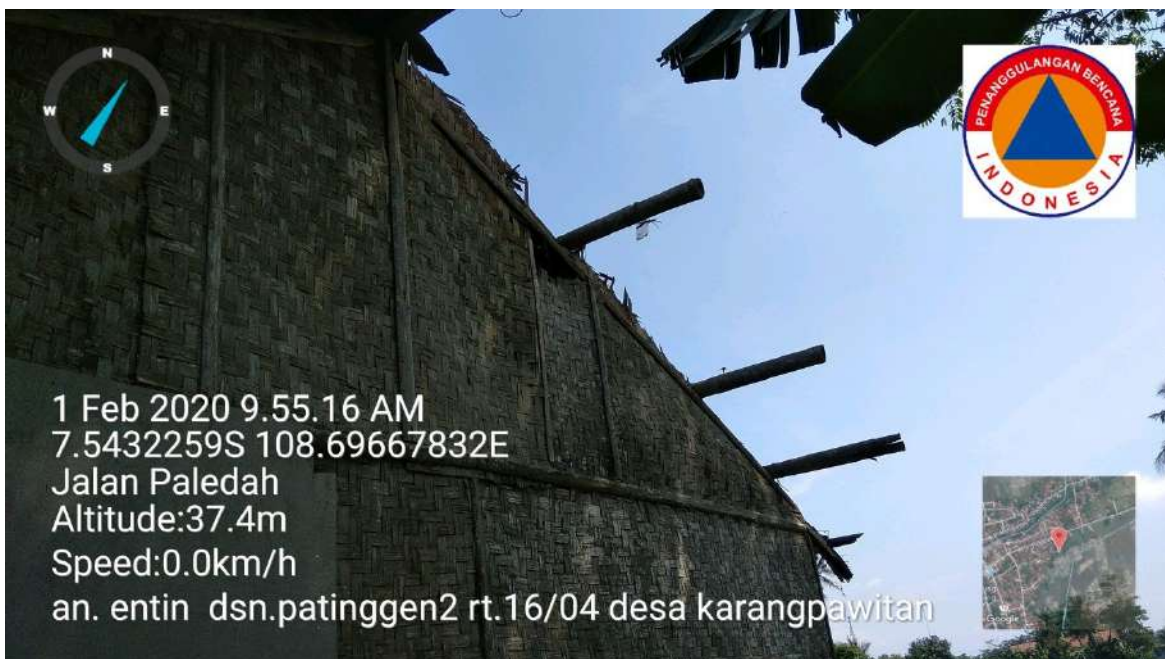

Mohon ijin melaporkan pada hari Sabtu Tanggal 1 Februari 2020 telah dilaksanakan asesment dengan data sebagai berikut.

1. Jenis kejadian : Rumah terdampak angin kencang
2. Waktu kejadian: Jum'at 31 Januari 2020 jam 15:30 WIB
3. Lokasi kejadian : Dusun Patinggen 2 Desa Karangpawitan dan Dusun Sukarenah Desa Padaherang
4. Penyebab kejadian : hujan deras disertai angin kencang sehingga mengakibatkan atap rumah tersapu angin.
5. Dampak : rusaknya bangunan di bagian atap data rinci sebagai berikut

11. Koodinat :-

Sekian hasil asesment kami terimakasih

DOKUMENTASI

1 Feb 2020 9.39.28 AM
7.54393988S 108.69582805E
Jalan Paledah
Altitude:34.0m
Speed:0.0km/h
an. edi dsn.patinggen2 rt.20/05 desa karangpawitan

1 Feb 2020 10:21:24 AM

7.54298808S 108.69113759E

Altitude:39.7m

Speed:0.0km/h

an. ujang suryadi dsn. sukarenah rt.03/07 desa. Padaherang