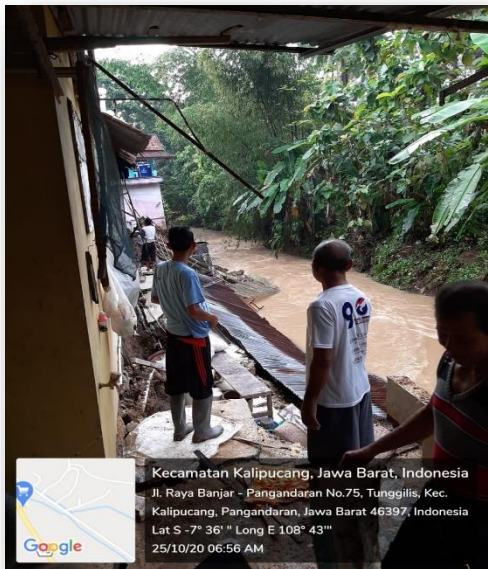

Minggu, 25 Oktober 2020

**LOKASI TERDAMPAK**

Kec. Kalipucang 1 Desa

Kec. Sidamulih 1 Desa

Kec. Cijulang 2 Desa

**PENYEBAB**

Hujan Ringan - Deras melanda wilayah Kabupaten Pangandaran pada Sabtu malam tanggal 24 Oktober 2020 sampai Minggu sore tanggal 25 Oktober 2020.

**DAMPAK**

1. Dusun Cintamaju 147 rumah terendam, Dusun Sukamaju 50 rumah terendam banjir;
2. Perumahan Garden Estetika Desa Cikembulan beberapa rumah terendam banjir;
3. Jalan Komplek Pangasinan Dusun Cibodas Desa Margacinta sebagian terendam banjir;
4. Ladang dan pemukiman Dusun Kedungpalumpung Desa Tunggilis Sebagian terendam banjir;
5. Jalan penghubung Muaratiga Desa Kersaratu mengalami longsor;
6. Jalan penghubung Pamuntuan Desa Kersaratu Mengalami longsor;
7. Jalur Curug Luhur Desa Kersaratu mengalami longsor;
8. 3 rumah mengalami longsor
9. 1 rumah terdampak angin kencang

Korban jiwa : NIHIL

**UPAYA**

- BPBD Kabupaten Pangandaran melakukan assesment ke lokasi kejadian sambil memberikan himbauan kepada warga setempat agar selalu waspada dan siaga karena masuk musim penghujan.
- Membantu warga terdampak membersihkan material
- Melakukan evakuasi menggunakan perahu karet

**KONDISI SAAT INI :**

- Kerusakan masih dilakukan pendataan dan menunggu laporan dari beberapa kecamatan
- Warga bergotong royong membersihkan material longsor yang menutupi jalan di Desa Kersaratu
- Kondisi banjir di beberapa wilayah Kalipucang, Cijulang dan Sidamulih sudah mulai surut.